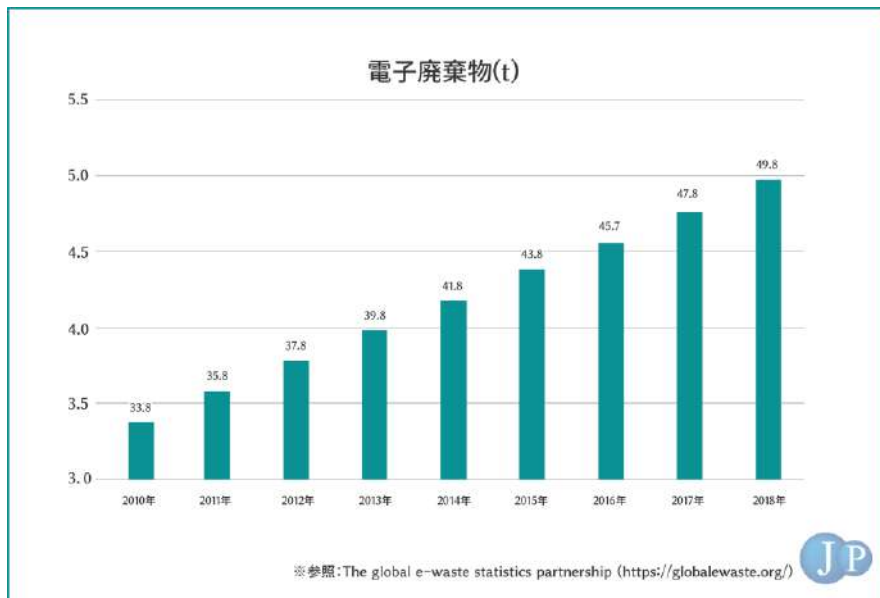

アップサイクルPC レンタルサービスのご提案

～はじめに～電子廃棄物問題の現状

電子廃棄物の増加による環境への負荷と社会問題について。

増え続ける電子廃棄物

世界的に電子廃棄物の発生量が増加しています。要因のひとつに、商品サイクル、及びPCの製品寿命の短縮が大きく関係しています。2020年の調査では、電子廃棄物の排出量が過去5年間で21%も増加しており、2050年には1億 t に達すると予想されています。